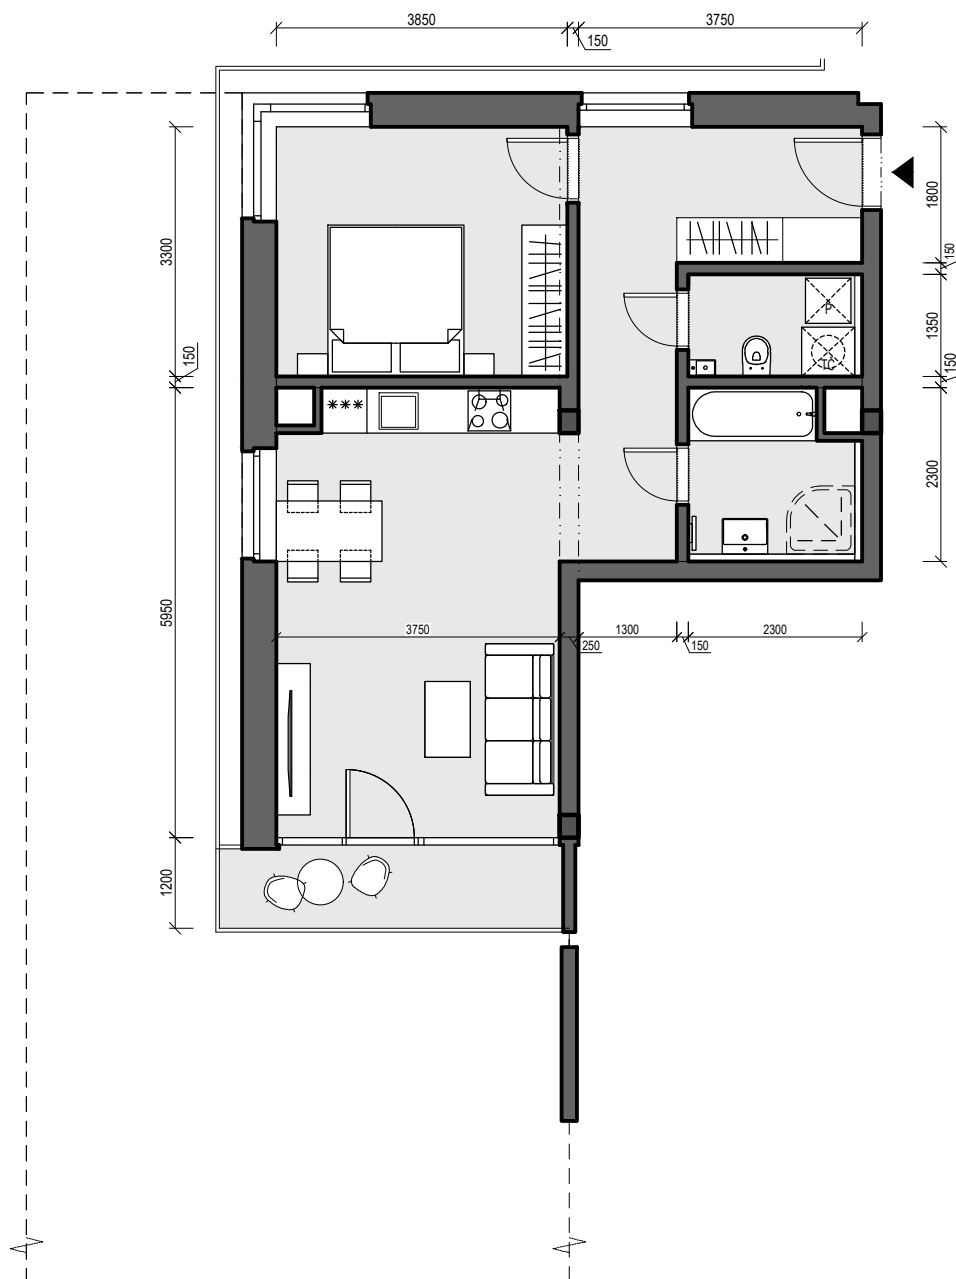

# BYT A01

## NÁZOV MIESTNOSTI

## PLOCHA

VSTUPNÁ CHODBA 4,41 m<sup>2</sup>

IZBA 12,7 m<sup>2</sup>

WC + TECHNICKÁ MIESTNOSŤ 2,97 m<sup>2</sup>

KÚPEĽŇA 4,49 m<sup>2</sup>

OBÝVACIA IZBA + KUCHYŇA 29,85 m<sup>2</sup>

TERASA 5,70 m<sup>2</sup>

PIVNIČNÁ KOBKA 4-11 m<sup>2</sup>

ZÁHRADA 168,43 m<sup>2</sup>