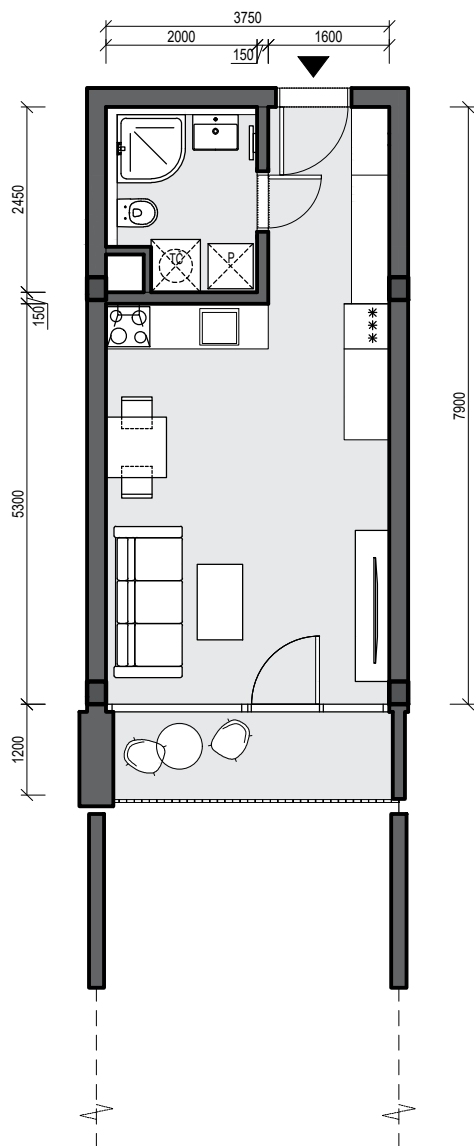

BYT A03

NÁZOV MIESTNOSTI

PLOCHA

VSTUPNÁ CHODBA 4,16 m²

KÚPEĽŇA + WC 4,08 m²

OBÝVACIA IZBA + KUCHYŇA 20,0 m²

BALKÓN 4,62 m²

PIVNIČNÁ KOBKA 4-11 m²

ZÁHRADA 76,0 m²