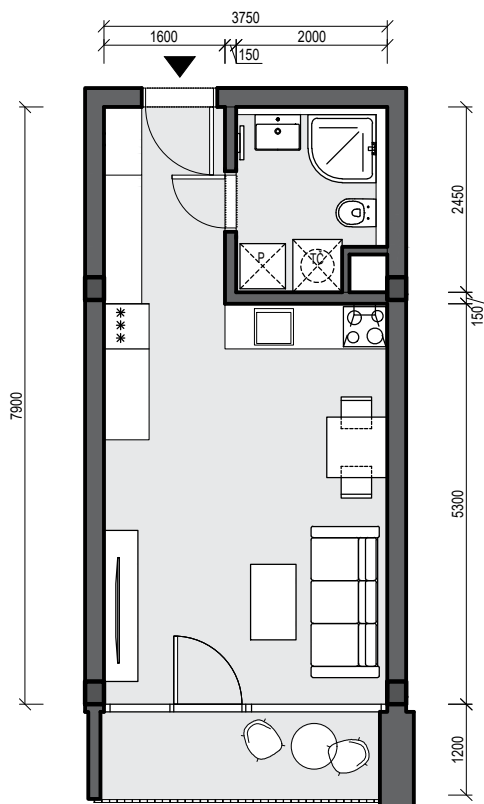

BYT A05

NÁZOV MIESTNOSTI

PLOCHA

| | |
|-------------------------|---------------------|
| VSTUPNÁ CHODBA | 4,16 m ² |
| KÚPEĽŇA + WC | 4,08 m ² |
| OBÝVACIA IZBA + KUCHYŇA | 20,0 m ² |
| BALKÓN | 4,62 m ² |
| PIVNIČNÁ KOBKA | 4-11 m ² |