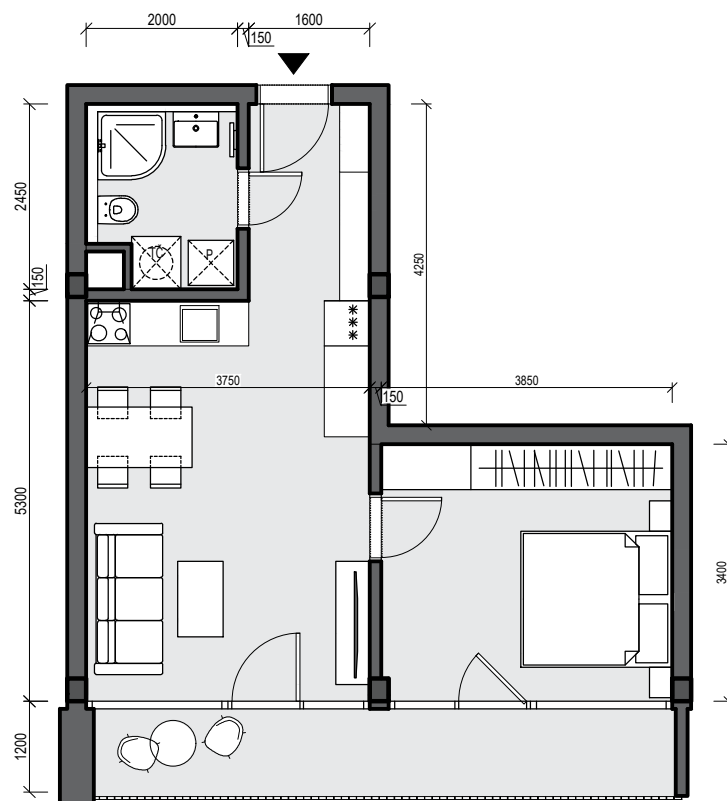

BYT A08

Stošice
Podhorany

NÁZOV MIESTNOSTI

PLOCHA

VSTUPNÁ CHODBA 4,16 m²

KÚPEĽŇA + WC 4,08 m²

OBÝVACIA IZBA + KUCHYŇA 20,0 m²

IZBA 13,06 m²

BALKÓN 9,62 m²

PIVNIČNÁ KOBKA 4-11 m²