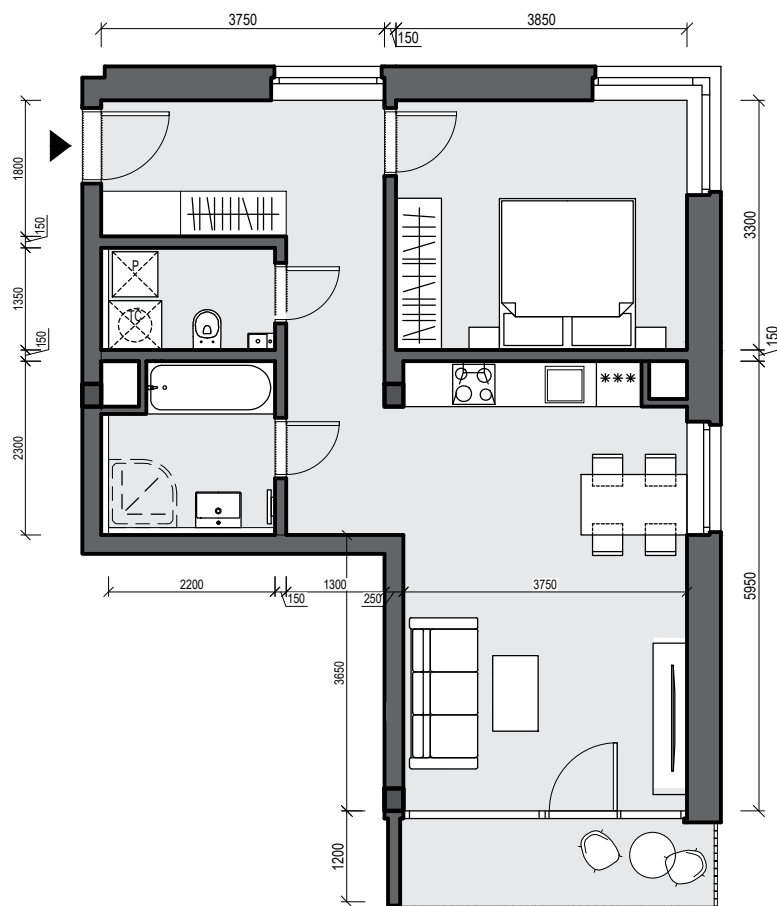

BYT A09

NÁZOV MIESTNOSTI

PLOCHA

VSTUPNÁ CHODBA 4,41 m²

IZBA 12,7 m²

WC + TECHNICKÁ MIESTNOSŤ 2,97 m²

KÚPEĽŇA 4,49 m²

OBÝVACIA IZBA + KUCHYŇA 29,85 m²

BALKÓN 5,28 m²

PIVNIČNÁ KOBKA 4-11 m²